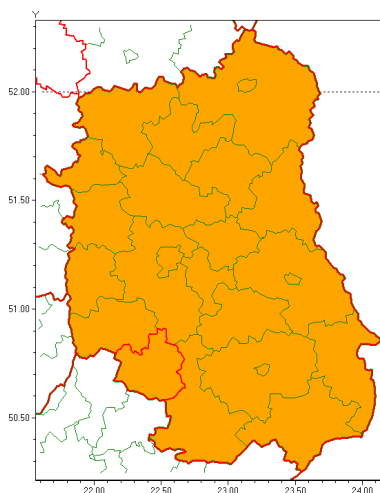

### Zasięg ostrzeżenia w województwie

Burze z gradem

### Ostrzeżenie meteorologiczne Nr 64

<b>Nazwa biura</b>	IMGW-PIB Centralne Biuro Prognoz Meteorologicznych w Warszawie
<b>Zjawisko/stopień zagrożenia</b>	Burze z gradem/ 2
<b>Obszar</b>	województwo lubelskie <b>powiat janowski</b>
<b>Ważność</b>	od godz. 10:00 dnia 27.06.2020 do godz. 21:00 dnia 27.06.2020
<b>Przebieg</b>	Prognozuje się wystąpienie burz z opadami deszczu miejscami od 25 mm do 35 mm, lokalnie do 50 mm, oraz porywami wiatru do 90 km/h. Miejscami grad.
<b>Prawdopodobieństwo wystąpienia zjawiska(%)</b>	80%
<b>Uwagi</b>	Brak.
<b>Dyrektor synoptyk IMGW-PIB</b>	Julianna Drożdżyńska
<b>Godzina i data wydania</b>	godz. 07:47 dnia 27.06.2020
<b>SMS</b>	IMGW-PIB OSTRZEŻENIE: BURZE Z GRADEM/2 lubelskie/janowski od 10:00/27.06 do 21:00/27.06.2020 deszcz 50 mm, porywy 90 km/h.