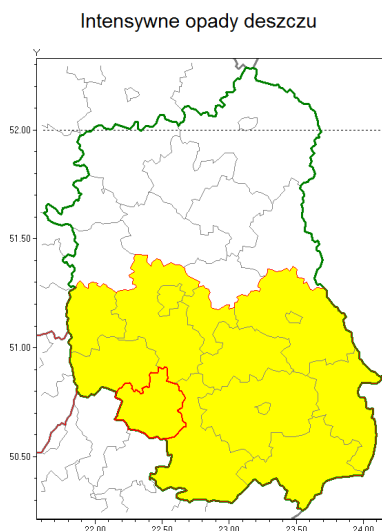

Zasięg ostrzeżenia w województwie

Ostrzeżenie meteorologiczne Nr 2

Nazwa biura	IMGW-PIB Centralne Biuro Prognoz Meteorologicznych w Warszawie
Zjawisko/stopień zagrożenia	Intensywne opady deszczu/ 1
Obszar	województwo lubelskie powiat janowski
Ważność	od godz. 10:00 dnia 12.06.2018 do godz. 20:00 dnia 12.06.2018
Przebieg	Prognozuje się wystąpienie opadów deszczu o natężeniu umiarkowanym, okresami silnym. Prognozowana wysokość opadów od 20 mm do 35 mm. Możliwe burze.
Prawdopodobieństwo wystąpienia zjawiska(%)	70%
Uwagi	Brak.
Dyrektor synoptyk IMGW-PIB	Michał Ogrodnik
Godzina i data wydania	godz. 06:16 dnia 12.06.2018
SMS	IMGW-PIB OSTRZEŻENIE: DESZCZ/1 lubelskie/janowski od 10:00/12.06 do 20:00/12.06.2018 20 - 35 mm